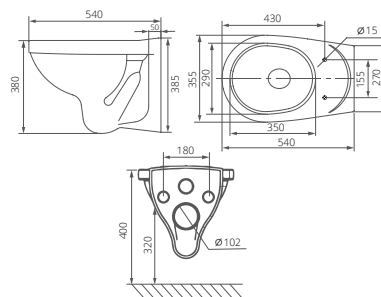

Воронкообразная
чаша

Каскадный
смыть